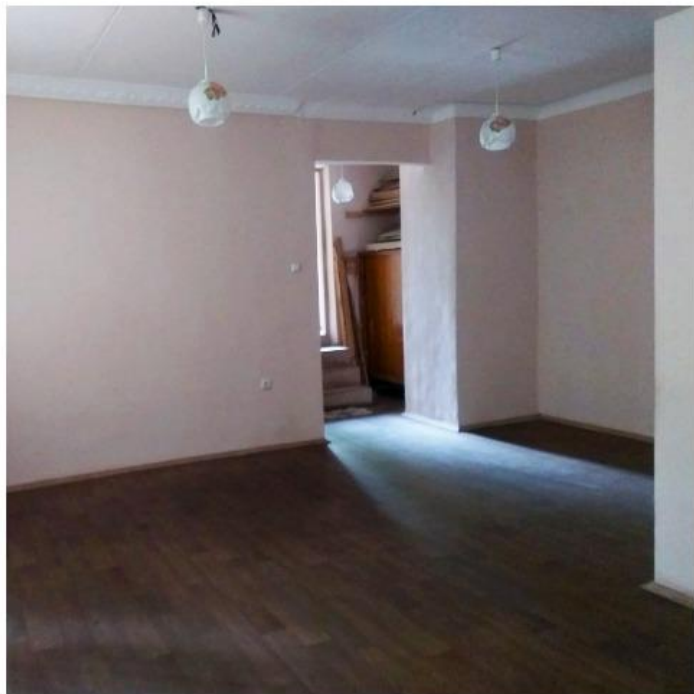

ПСН 51,5 КВ.М

3 245 000 РУБ*

ФОТО

Тел.: +7-985-520-05-79;

E-mail: npa_sale@mechel.com

*Указанная цена не является офертой