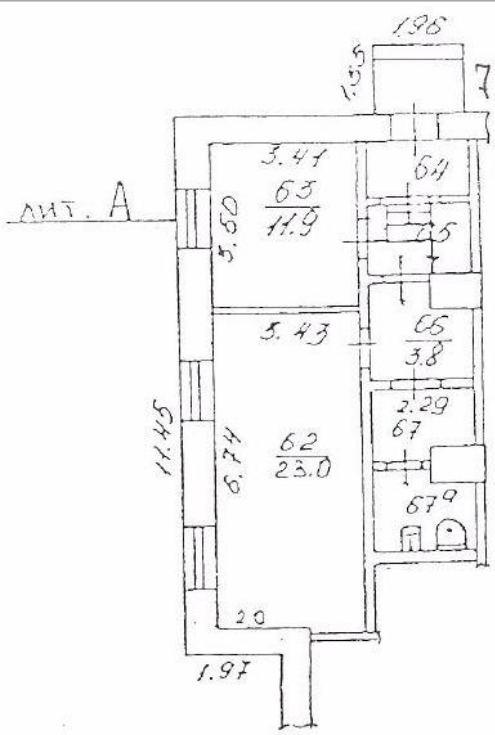

г. Челябинск, ул. Богдана Хмельницкого 14

ПСН 51,5 кв.м

3 245 000 РУБ*

Помещение свободного назначения 51.5 кв.м находится в здании на оживленном перекрестке. Рядом сквер, детский парк, ледовый дворец.

- Отдельный вход со двора.
- Два кабинета, с/у, подсобное помещение.
- Коммуникации центральные.

ПСН 51,5 КВ.М

3 245 000 РУБ*

ФОТО

Тел.: +7-985-520-05-79;

E-mail: npa_sale@mechel.com

*Указанная цена не является офертой